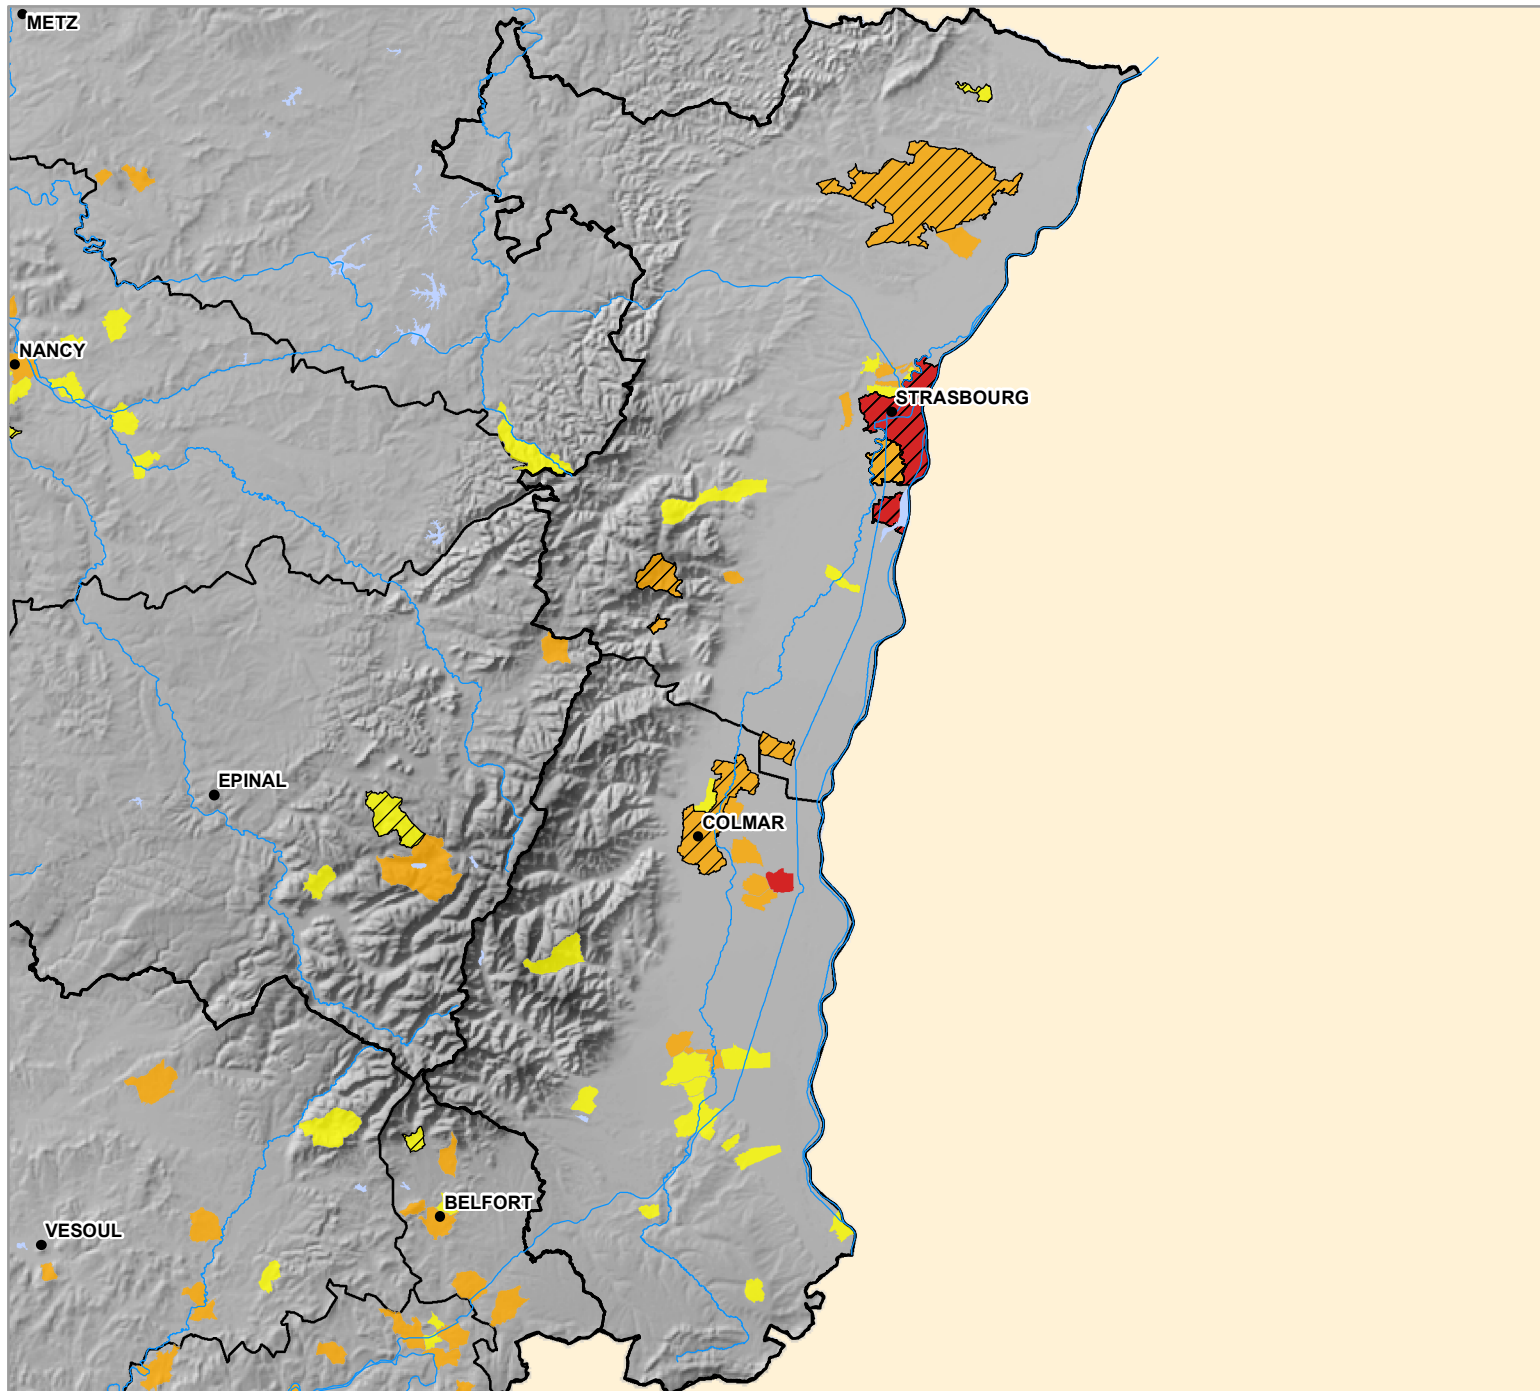

# Répartition d'*Ambrosia artemisiifolia* L., 1753 en région ALSACE

Etat des connaissances en avril 2014

## Légende

- Principales\_villes
- Principaux cours d'eau
- ▭ Limites régionales
- ▨ Données anciennes (avant 1990)
- Nombre d'observations\* par communes
  - 1
  - 2 - 5
  - >5
- ▭ Limites départementales
- Relief de la France métropolitaine
  - 4769 m
  - 0
- Etendue d'eau

\* une observation correspond à un ou plusieurs individu(s) d'Ambrosie observé(s) à une date donnée par un observateur sur un lieu donné.