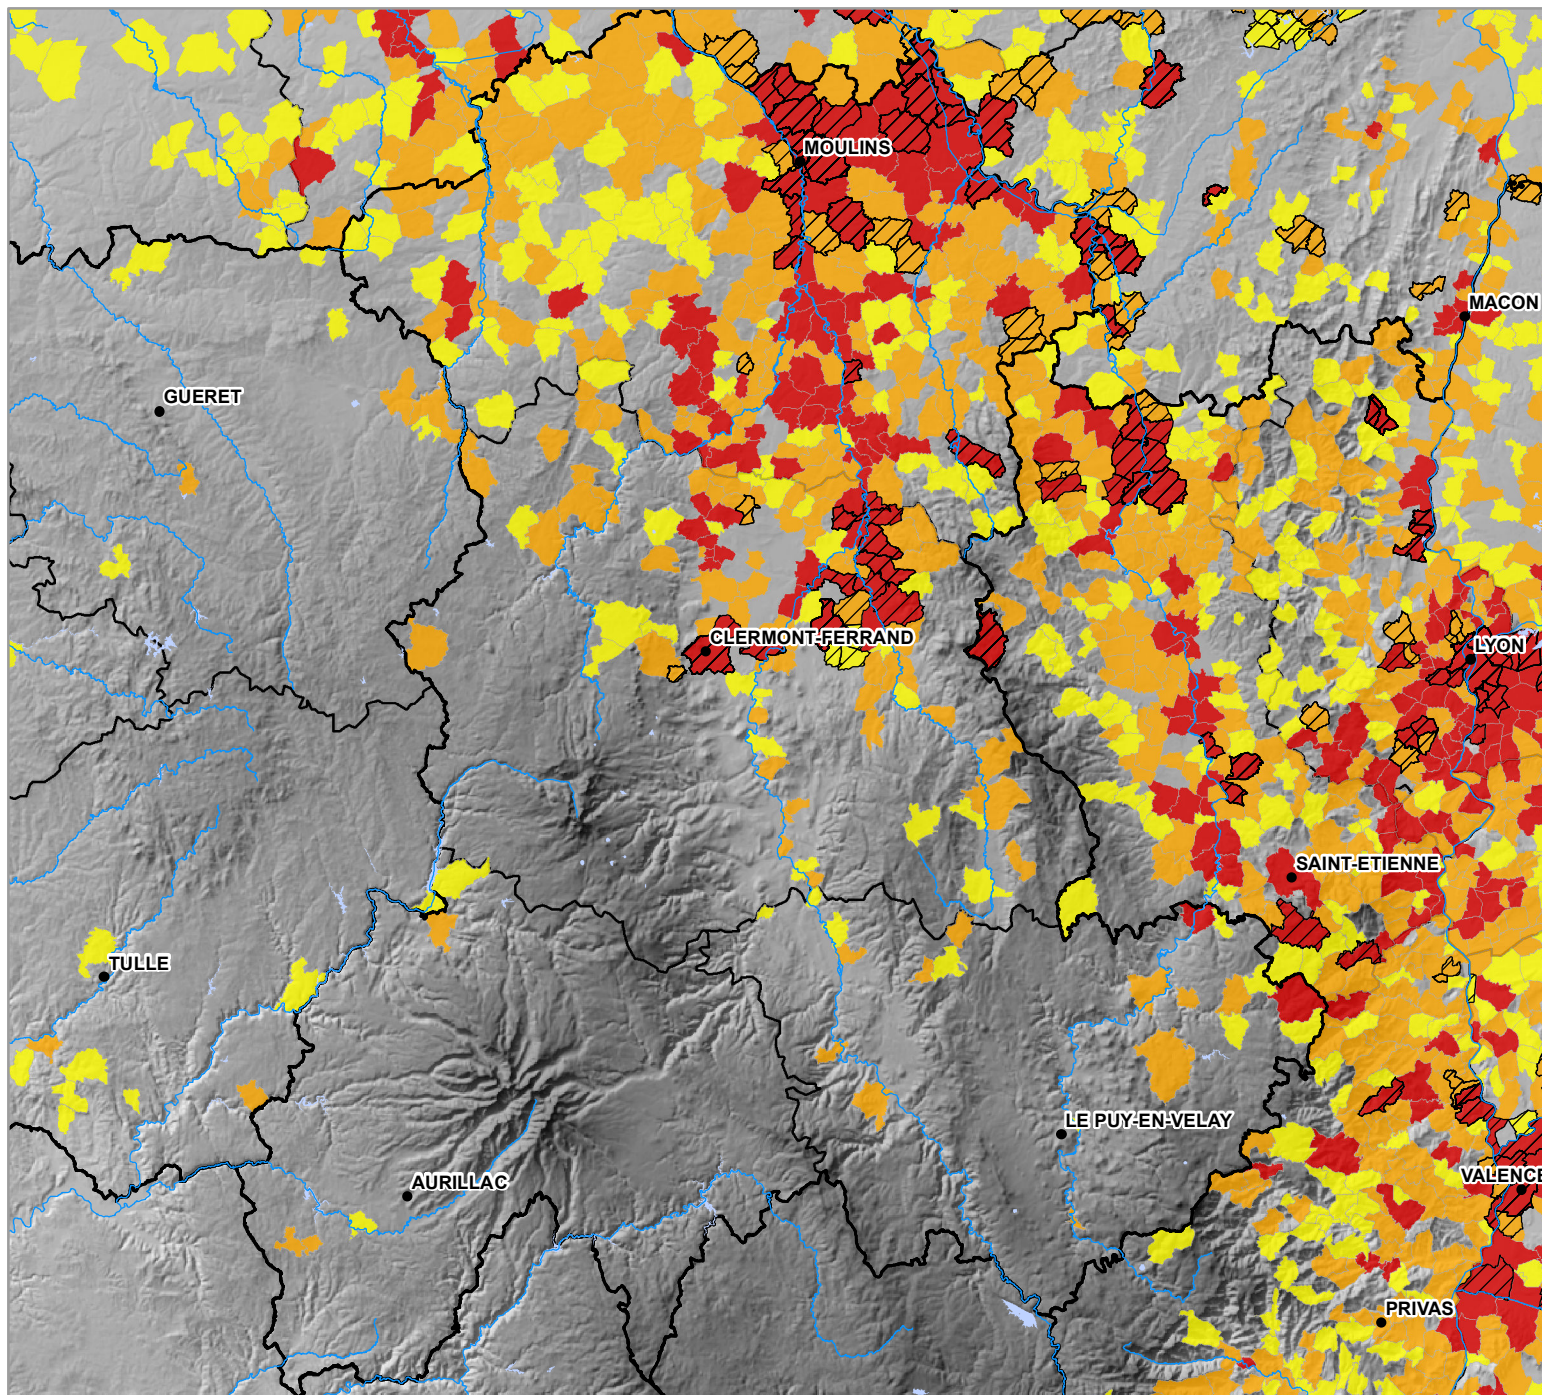

Répartition d'*Ambrosia artemisiifolia* L., 1753 en région AUVERGNE

Etat des connaissances en avril 2014

Légende

- Principales_villes
- Principaux cours d'eau
- ▭ Limites régionales
- ▨ Données anciennes (avant 1990)

Nombre d'observations* par communes

▭ Limites départementales

Relief de la France métropolitaine

▭ Etendue d'eau

* une observation correspond à un ou plusieurs individu(s) d'Ambrosie observé(s) à une date donnée par un observateur sur un lieu donné.