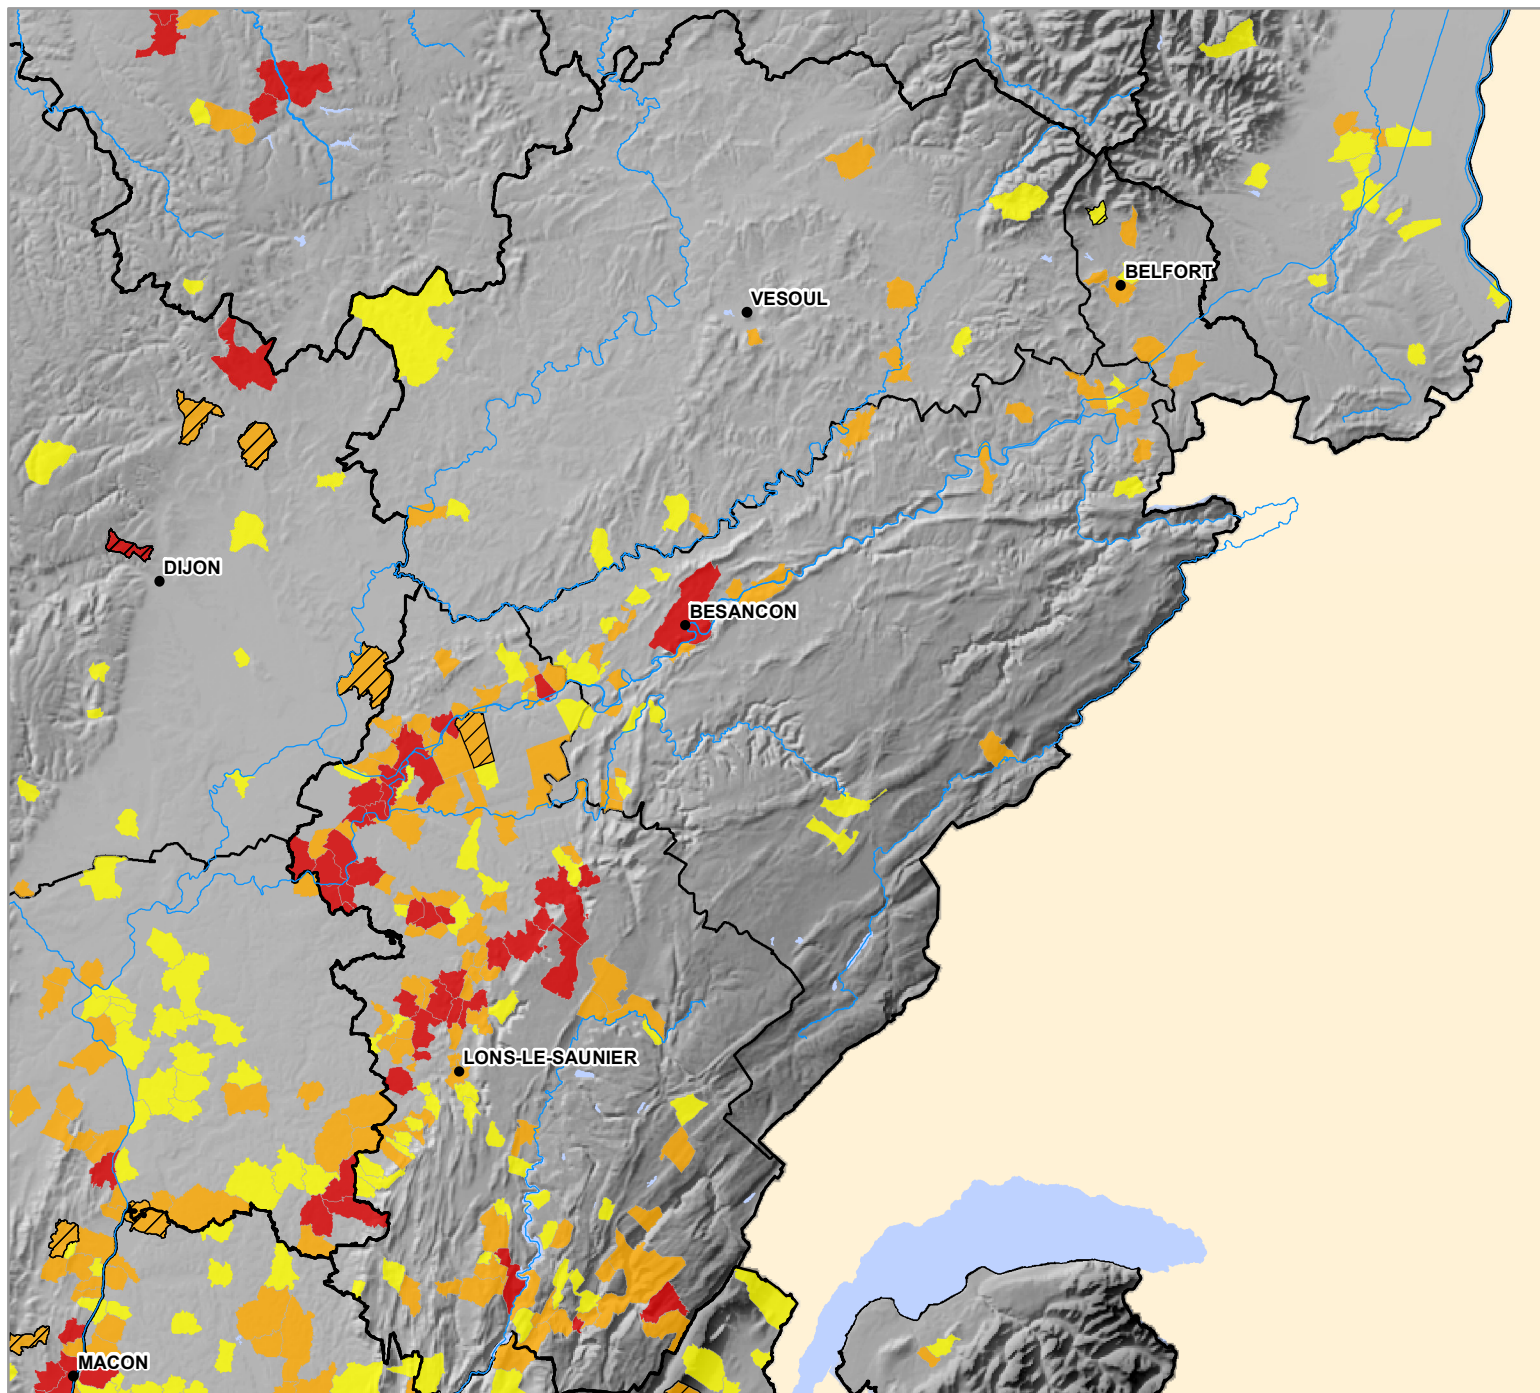

# Répartition d'*Ambrosia artemisiifolia* L., 1753 en région FRANCHE-COMTE

Etat des connaissances en avril 2014

## Légende

- Principales\_villes
- Principaux cours d'eau
- ▭ Limites régionales
- ▨ Données anciennes (avant 1990)

Nombre d'observations\* par communes

▭ Limites départementales

Relief de la France métropolitaine

▭ Etendue d'eau

\* une observation correspond à un ou plusieurs individu(s) d'Ambrosie observé(s) à une date donnée par un observateur sur un lieu donné.