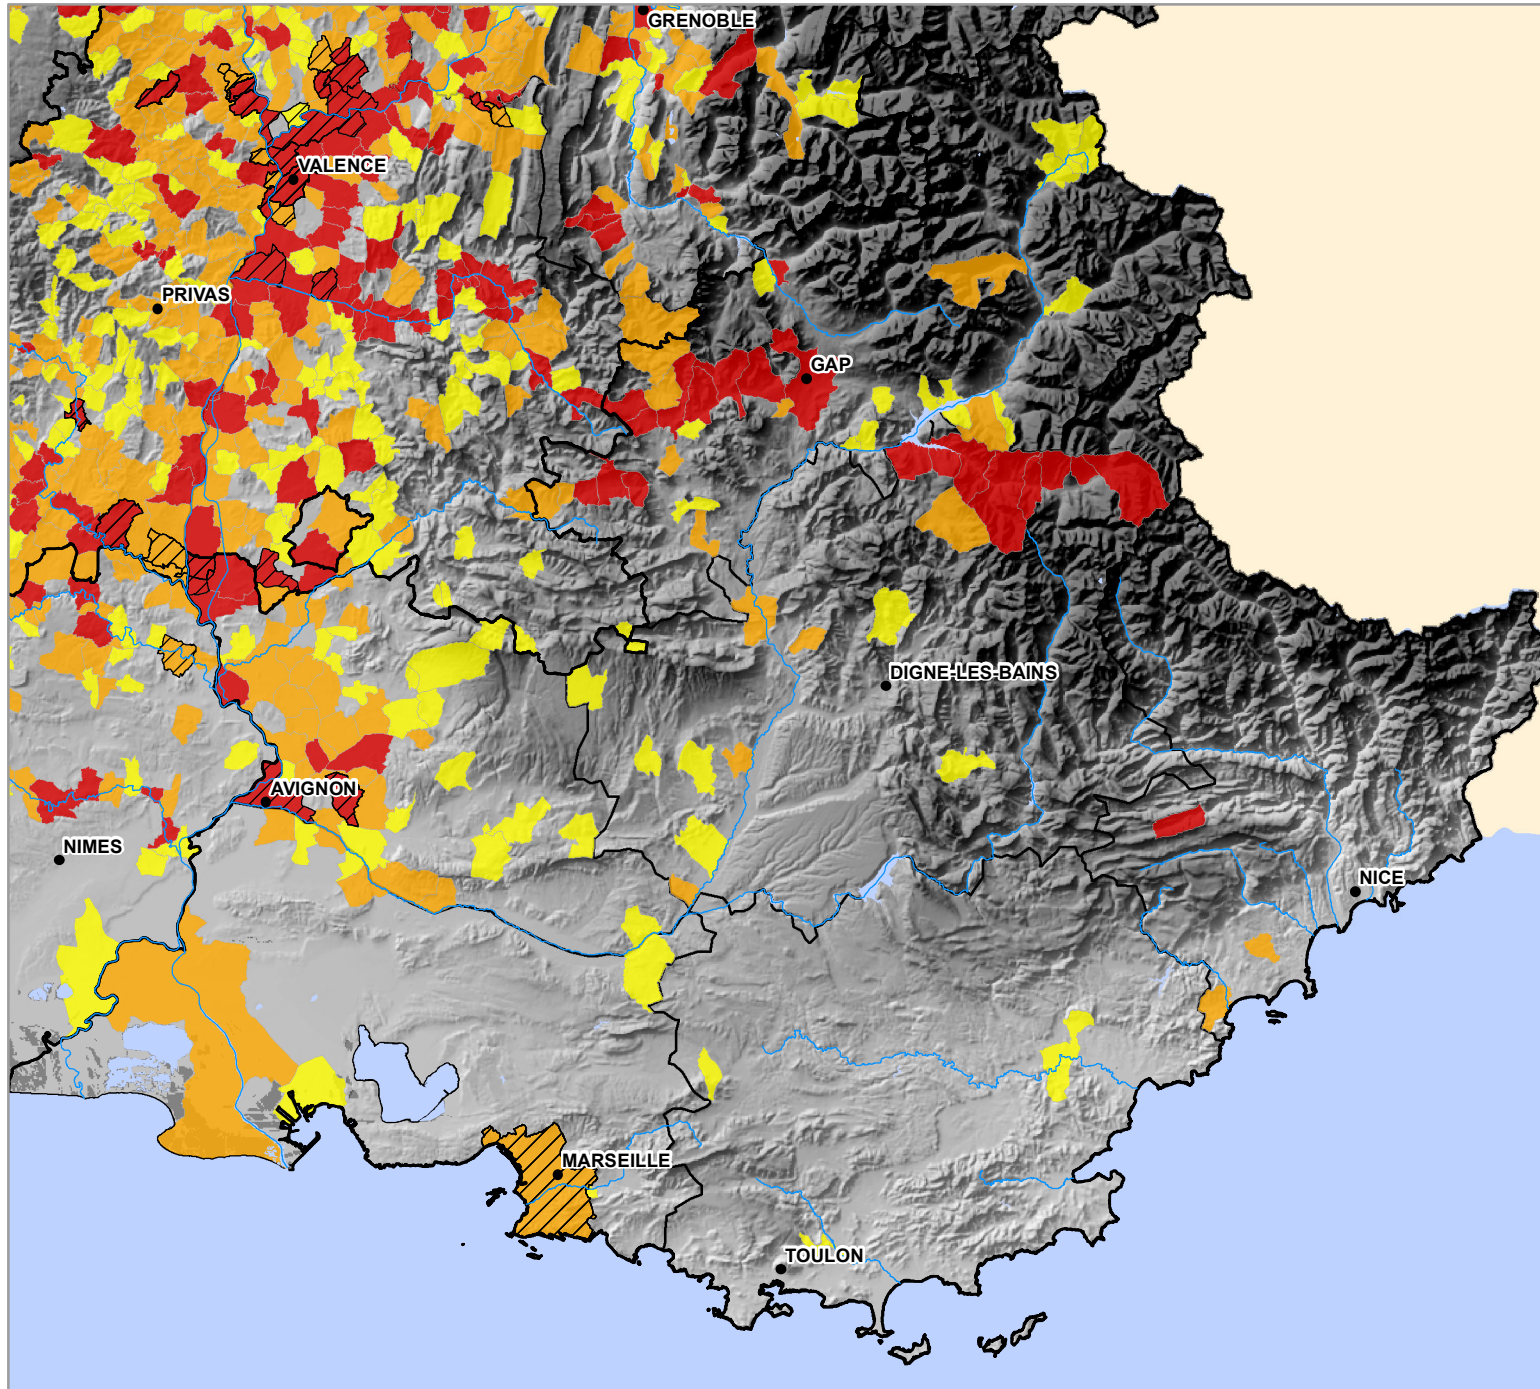

Répartition d'*Ambrosia artemisiifolia* L., 1753 en région PROVENCE-ALPES-COTE-D'AZUR

Etat des connaissances en avril 2014

Légende

- Principales_villes
- Principaux cours d'eau
- ▭ Limites régionales
- ▨ Données anciennes (avant 1990)

Nombre d'observations* par communes

▭ Limites départementales

Relief de la France métropolitaine

▭ Etendue d'eau

* une observation correspond à un ou plusieurs individu(s) d'Ambrosie observé(s) à une date donnée par un observateur sur un lieu donné.