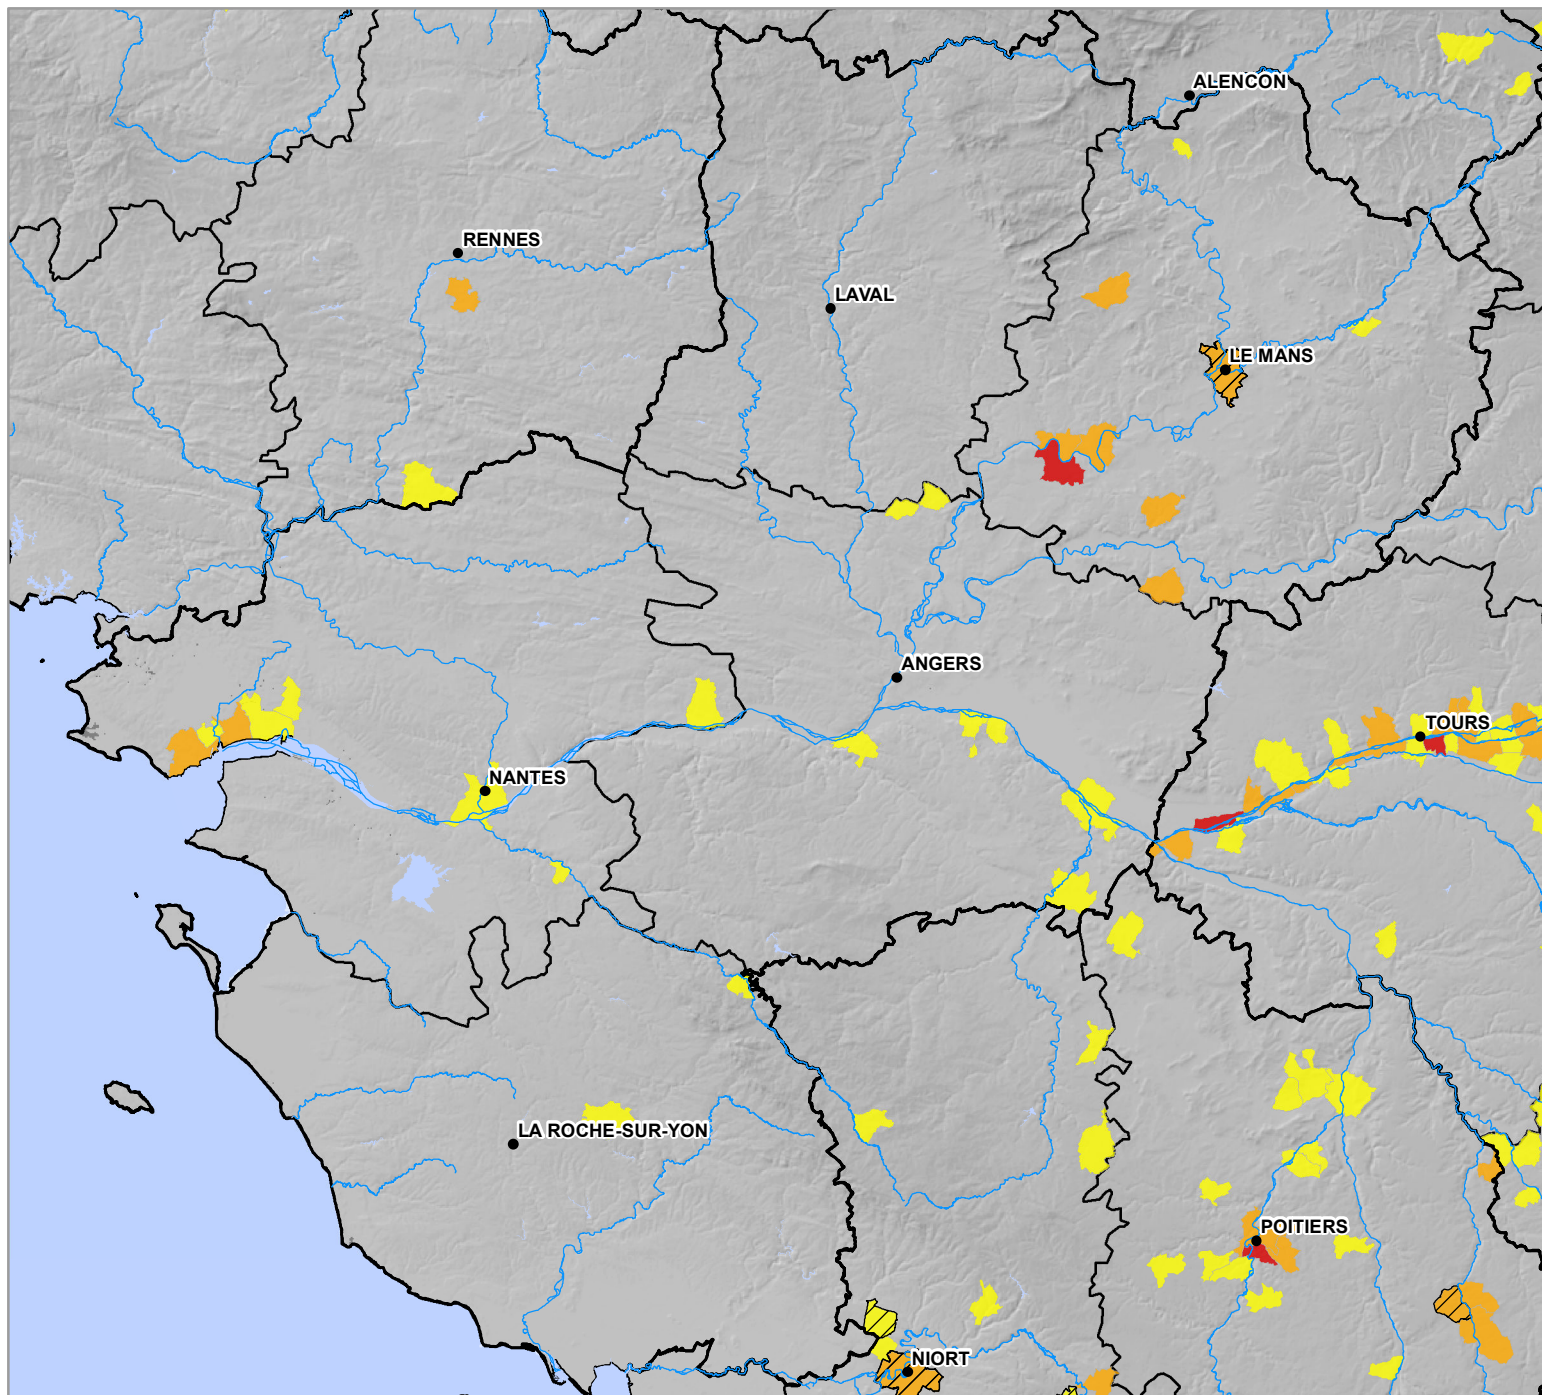

# Répartition d'*Ambrosia artemisiifolia* L., 1753 en région PAYS-DE-LA-LOIRE

Etat des connaissances en avril 2014

## Légende

- Principales\_villes
- Principaux cours d'eau
- ▭ Limites régionales
- ▨ Données anciennes (avant 1990)
- Nombre d'observations\* par communes
  - 1
  - 2 - 5
  - >5
- ▭ Limites départementales
- Relief de la France métropolitaine
  - 4769 m
  - 0
- Etendue d'eau

\* une observation correspond à un ou plusieurs individu(s) d'Ambrosie observé(s) à une date donnée par un observateur sur un lieu donné.